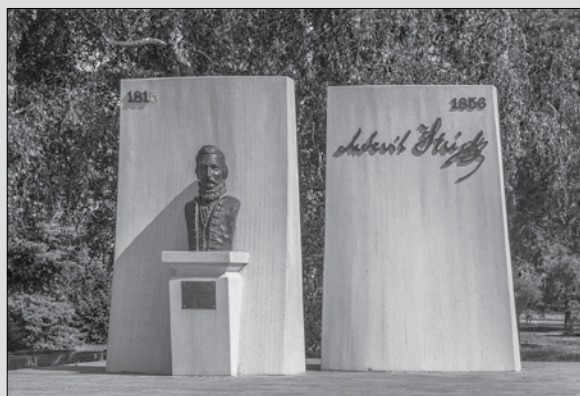

Foto a text Ján Lacika

Mestá Slovenska

LEVICE

Levický hrad

Tekovské múzeum v Levickom hrade

Obnovená synagóga

Pamätník Ľudovíta Štúra

Pamätník M. R. Štefánika