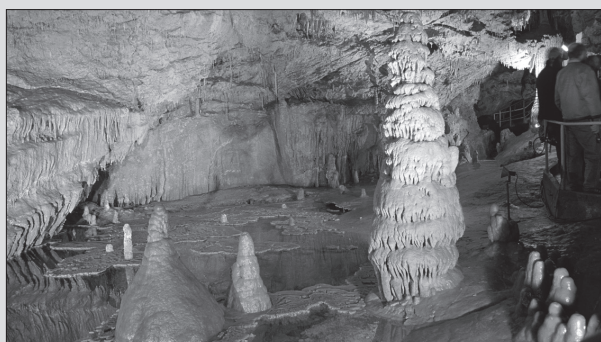

Greenwich

Foto Ján Lacika

Foto Ján Lacika

LIPTOV

Vyšná Boca

Bystrá – najvyšší vrch Západných Tatier

Demänovská jaskyňa slobody

Hrad a kaštieľ v Liptovskom Hrádku

Liptovská Mara

Drevený kostol z Paludze prenesený do Svätého Kríža

Aguapark v Bešeňovej

Centrum Ružomberka