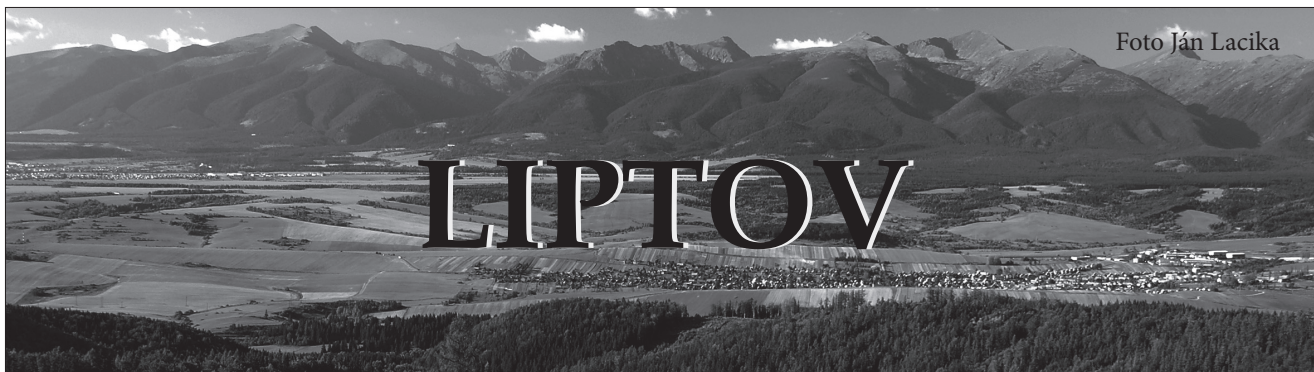

Greenwich

Foto Ján Lacika

Foto Ján Lacika

LIPTOV

Vyšná Boca

Bystrá – najvyšší vrch Západných Tatier

Demänovská jaskyňa slobody

Hrad a kaštieľ v Liptovskom Hrádku

Liptovská Mara

Drevený kostol z Paludze prenesený do Svätého Kríža

Aguapark v Bešeňovej

Centrum Ružomberka